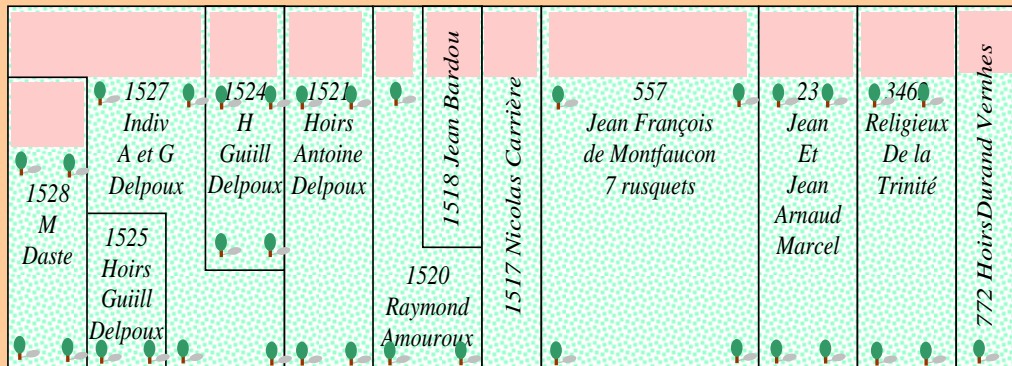

Mirepoix Plan du Compoix de 1666

Moulons
du
Grand
Faubourg,
rue porte
de Bragot,
rue de la
Trinité

Le Bézal - Canal du Moulin

Rue derrière la Trinité

Rue Porte de Bragot

Porte de Bragot

Rue des Housstalets

Rue de la Trinité

Rue de la Trinité

Porte Saint Antoine

Fossés

Cave à ru

Grand Faubourg Saint Jammes

Pont de Raillette